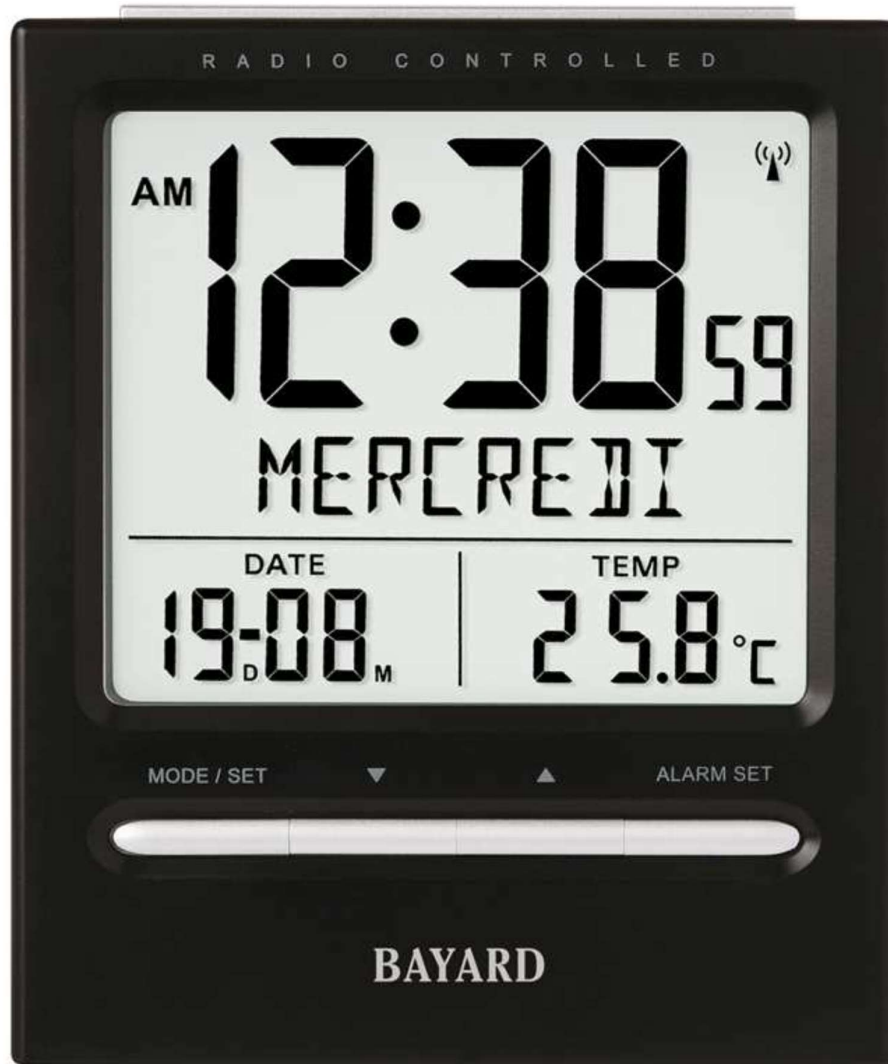

Referenz: 36-4005

Farbe: schwarz

Referenz: 36-4006

Farbe: silber

Dimensionen 4.9x4.1x2.6cm
Reisewecker mit Quarzwerk. Répétition, Licht,
Anzeige der Weckzeit im Display. Schwarz.

Digitale Funkwecker

Referenz: AS 6831

Farbe: weiss

Referenz: AS 6830

Farbe: schwarz

Dimensionen 6.6x6.6cm

Funkwecker mit Repetition und Hintergrundbeleuchtung.

Grosses Display mit Zeit- und Datumsanzeige, Wochentags

Anzeige in versch. Sprachen einstellbar.

Innentemperaturanzeige. Gehäuse aus Kunststoff.

Referenz: AS 6832

Dimensionen 11.4x8.6cm

Funkwecker mit Repetition und Hintergrundbeleuchtung.
Grosses Display mit Zeit-, Datums- und Wochentaganzeige.
Versch. Sprachen einstellbar. Zweifacher Alarm.
Innentemperaturanzeige. Gehäuse aus schwarzem Kunststoff.

Referenz: AS 6826
Farbe: silber

Ref: AS 6827
Farbe: gold

Dimensionen: 14x3.5cm

Funkwecker mit Repetition und Hintergrundbeleuchtung. Grosses Display mit Zeit- und Datumsanzeige, Wochentags Anzeige in 6 Sprachen einstellbar. Innentemperaturanzeige in °C / °F. Gehäuse aus Kunststoff / Aluminium.