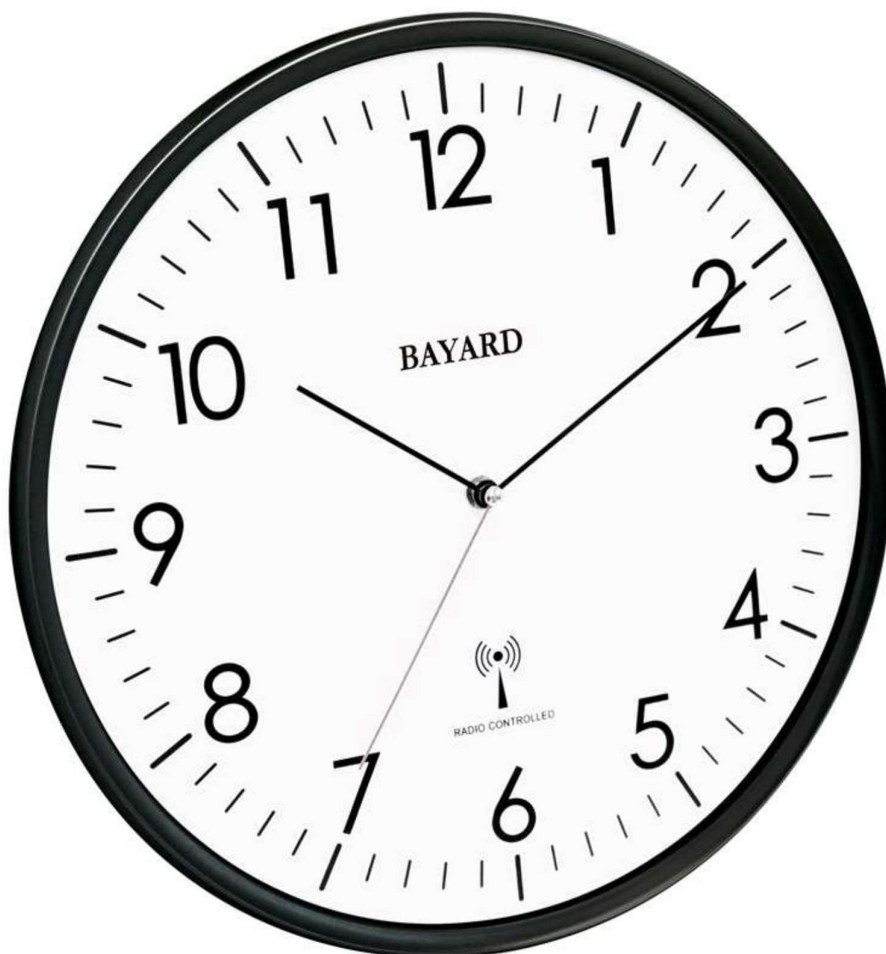

Für mehr Infos freuen wir uns über jede Anfrage.

Wanduhren mit bewegenden Figuren

Diese Quarz-Wanduhren im Durchmesser von 30.5cm sind ein echter Eye-Catcher. Durch die drehende Scheibe sind sie permanent in Bewegung. Diese Wanduhren bringen Schwung in jeden Raum.

Wanduhr laufender Mensch

Referenz: 63-2281

Wanduhr Jogger

Referenz: 63-2293

Wanduhr
pulsierendes Herz

Referenz: 63-2290

Wanduhr Stern

Referenz: 63-2361

Funk-Wanduhr

Diese Wanduhr ist funkgesteuert.

Bequeme automatische Zeit Ein- und Umstellung.

Dieses Modell ist extra leise, hat ein Funk-werk und ist extra flach.

Durchmesser 33cm.

schwarz

Referenz: 63-2335

Referenz: 70998-360721

Referenz: 70998-Q70721

Hermle Fahrraduhr, Made in Germany. Mechanisches 8-Tage Uhrwerk.

Farbe: rot / blau

Dimensionen: 37x16.5x12 cm

Vintage-Wanduhren

Diese Wanduhren haben ein 8-Tage Skelett Kettenzugwerk. Das Gehäuse ist aus Metall. Diese Uhr ist Made in Germany und rundet sich mit einem Stundenschlag auf der Glocke ab. Die Dimensionen betragen 62x14.5cm.