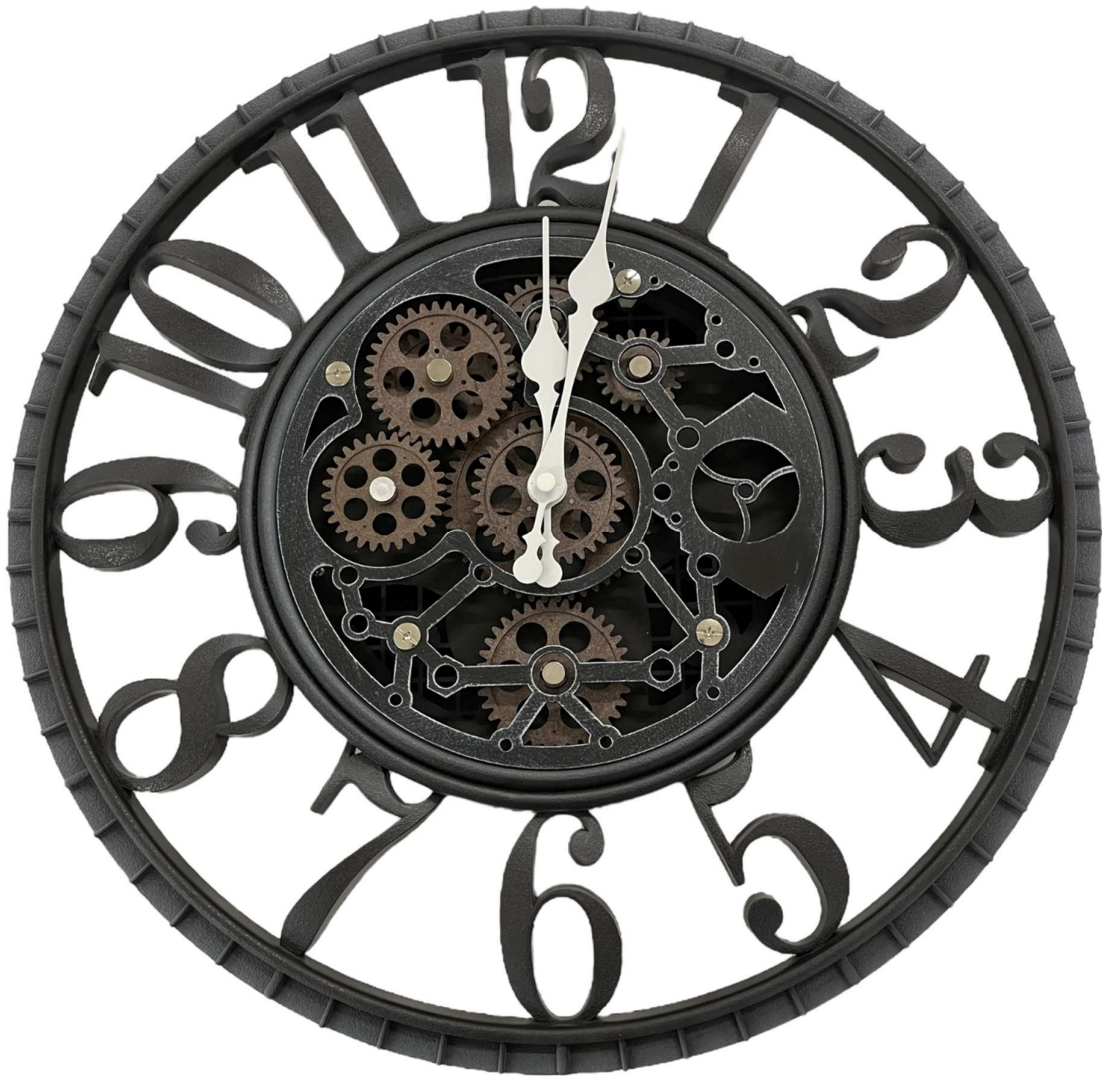

Referenz: 63-2367

Quarz-Wanduhr aus Kunststoffgehäuse. Die Zahnräder laufen ununterbrochen.

Durchmesser: 40 cm